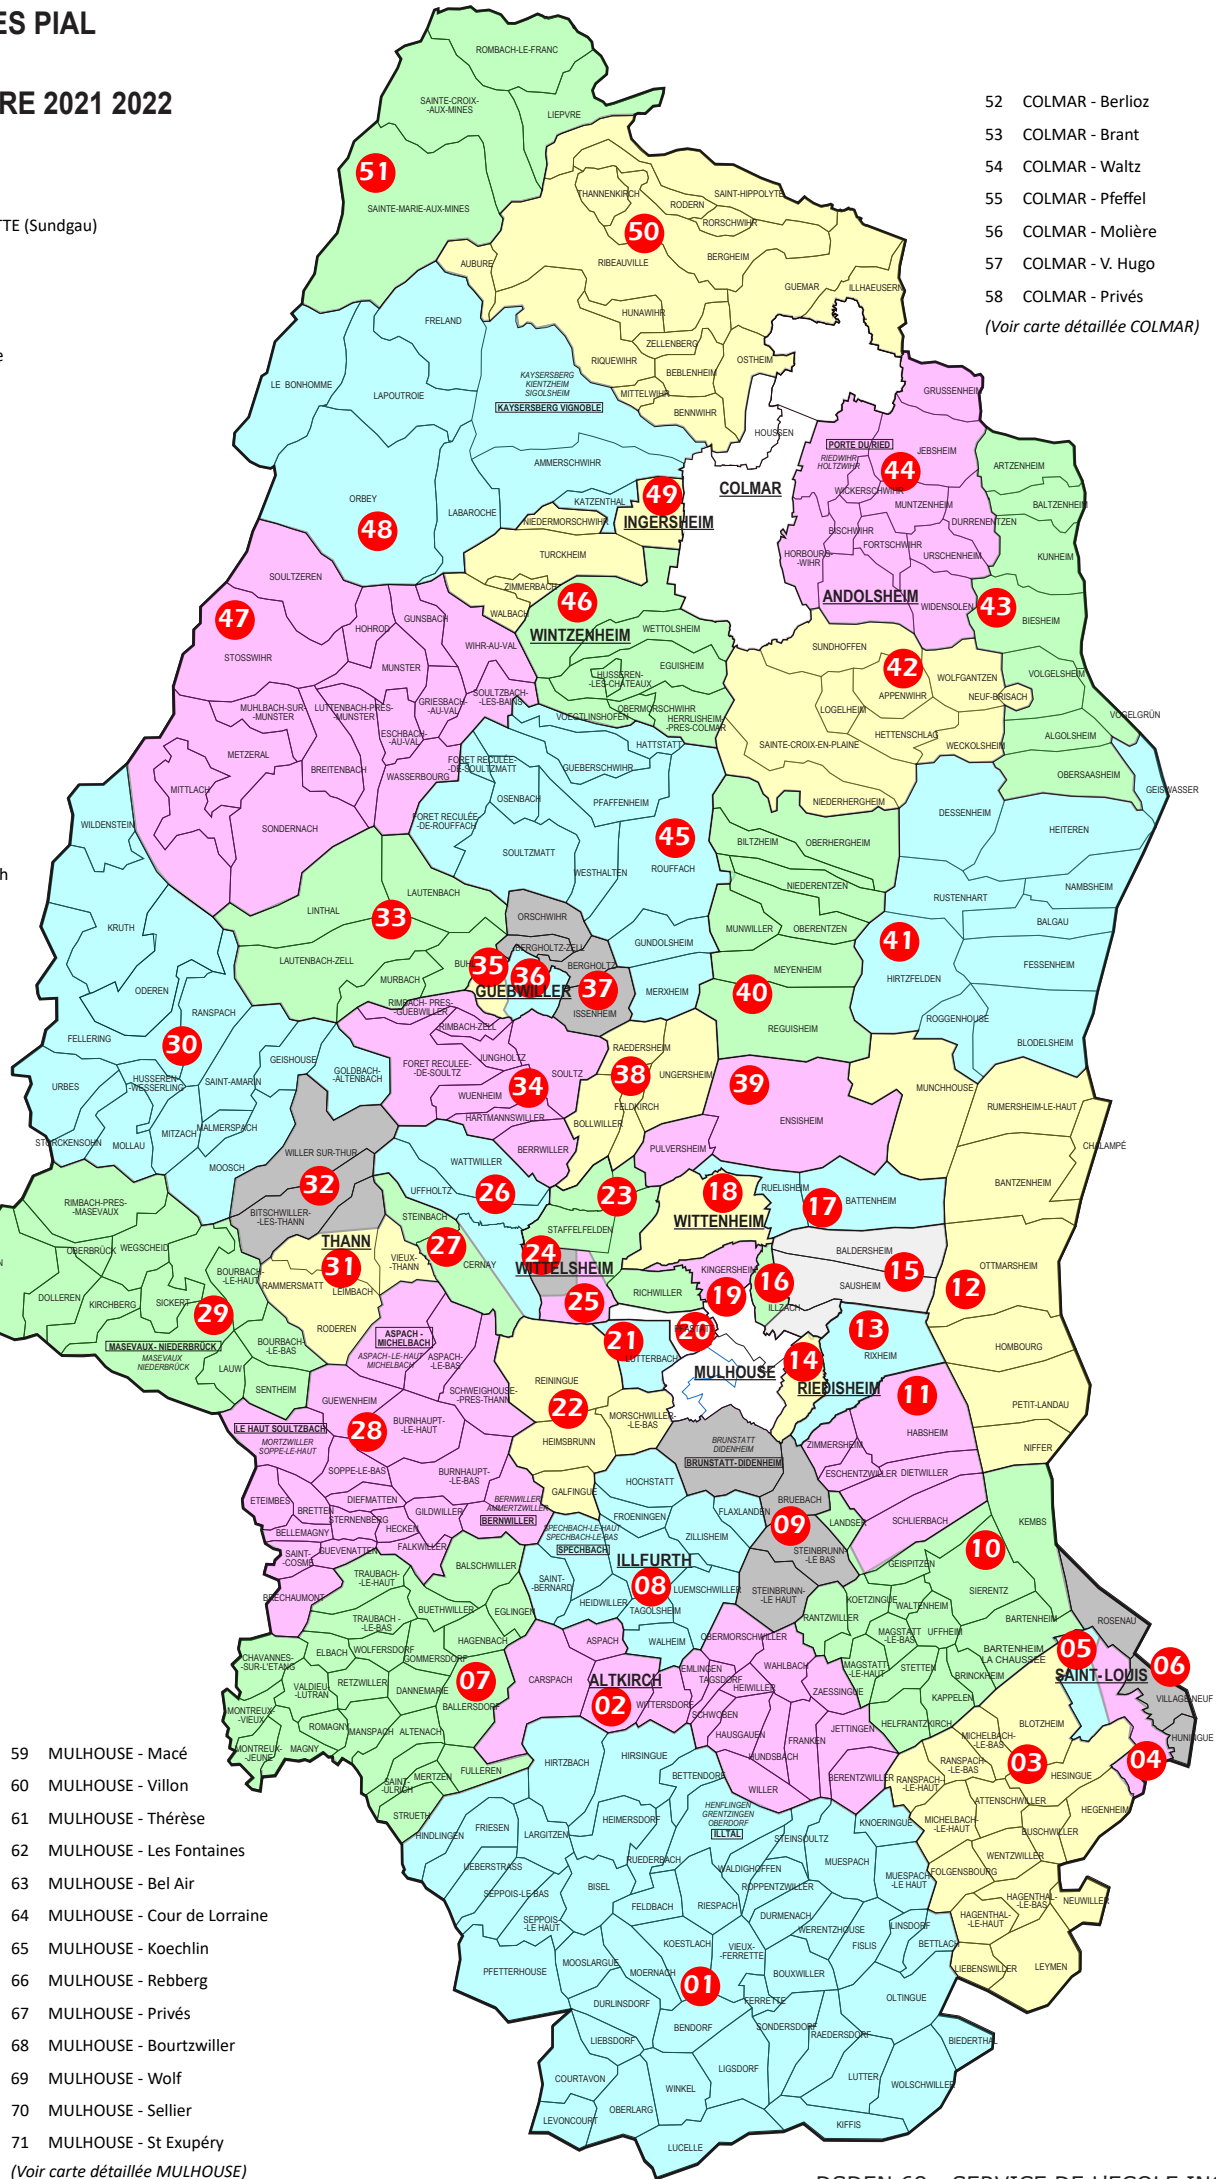

# CARTE DES PIAL

ANNEE SCOLAIRE 2021 2022

- 1 SEPOIS HIRSINGUE FERRETTE (Sundgau)
- 2 ALTKIRCH
- 3 HEGENHEIM
- 4 ST LOUIS - Forlen
- 5 ST LOUIS - Mermoz-Chickele
- 6 HUNNINGUE
- 7 DANNEMARIE
- 8 ILLFURTH
- 9 BRUNSTATT
- 10 SIERENTZ
- 11 HABSHEIM
- 12 OTTMARSHHEIM
- 13 RIXHEIM
- 14 RIEDISHEIM
- 15 ILLZACH - Jonquilles
- 16 ILLZACH - J. Verne
- 17 WITTENHEIM - Pagnol
- 18 WITTENHEIM - Joliot-Curie
- 19 KINGERSHEIM
- 20 PFASTATT
- 21 LUTTERBACH - Nonnenbruch
- 22 LUTTERBACH - Campagne
- 23 WITTELSHEIM - Est
- 24 WITTELSHEIM - Zurcher
- 25 WITTELSHEIM - Ouest
- 26 CERNAY - Cassin
- 27 CERNAY - Tilleuls
- 28 BURNHAUPT
- 29 MASEVAUX
- 30 ST AMARIN
- 31 THANN - Walch-SK
- 32 THANN - Faesch
- 33 BUHL
- 34 SOULTZ
- 35 GUEBWILLER - Hautval
- 36 GUEBWILLER - Grunenwald
- 37 ISSENHEIM
- 38 BOLLWILLER-UNGERSHEIM
- 39 ENSISHEIM
- 40 MEYENHEIM
- 41 FESSENHEIM
- 42 NEUF BRISACH - STE CROIX
- 43 VOLGELSHEIM
- 44 PORTE DU RIED
- 45 ROUFFACH
- 46 WINTZENHEIM
- 47 MUNSTER
- 48 ORBEY - KB
- 49 INGERSHEIM
- 50 RIBEDEVILLE
- 51 STE MARIE
- 52 COLMAR - Berlioz
- 53 COLMAR - Brant
- 54 COLMAR - Waltz
- 55 COLMAR - Pfeffel
- 56 COLMAR - Molière
- 57 COLMAR - V. Hugo
- 58 COLMAR - Privés
- 59 MULHOUSE - Macé
- 60 MULHOUSE - Villon
- 61 MULHOUSE - Thérèse
- 62 MULHOUSE - Les Fontaines
- 63 MULHOUSE - Bel Air
- 64 MULHOUSE - Cour de Lorraine
- 65 MULHOUSE - Koechlin
- 66 MULHOUSE - Reberg
- 67 MULHOUSE - Privés
- 68 MULHOUSE - Bourtzwiller
- 69 MULHOUSE - Wolf
- 70 MULHOUSE - Sellier
- 71 MULHOUSE - St Exupéry

- 52 COLMAR - Berlioz
  - 53 COLMAR - Brant
  - 54 COLMAR - Waltz
  - 55 COLMAR - Pfeffel
  - 56 COLMAR - Molière
  - 57 COLMAR - V. Hugo
  - 58 COLMAR - Privés
- (Voir carte détaillée COLMAR)

(Voir carte détaillée MULHOUSE)